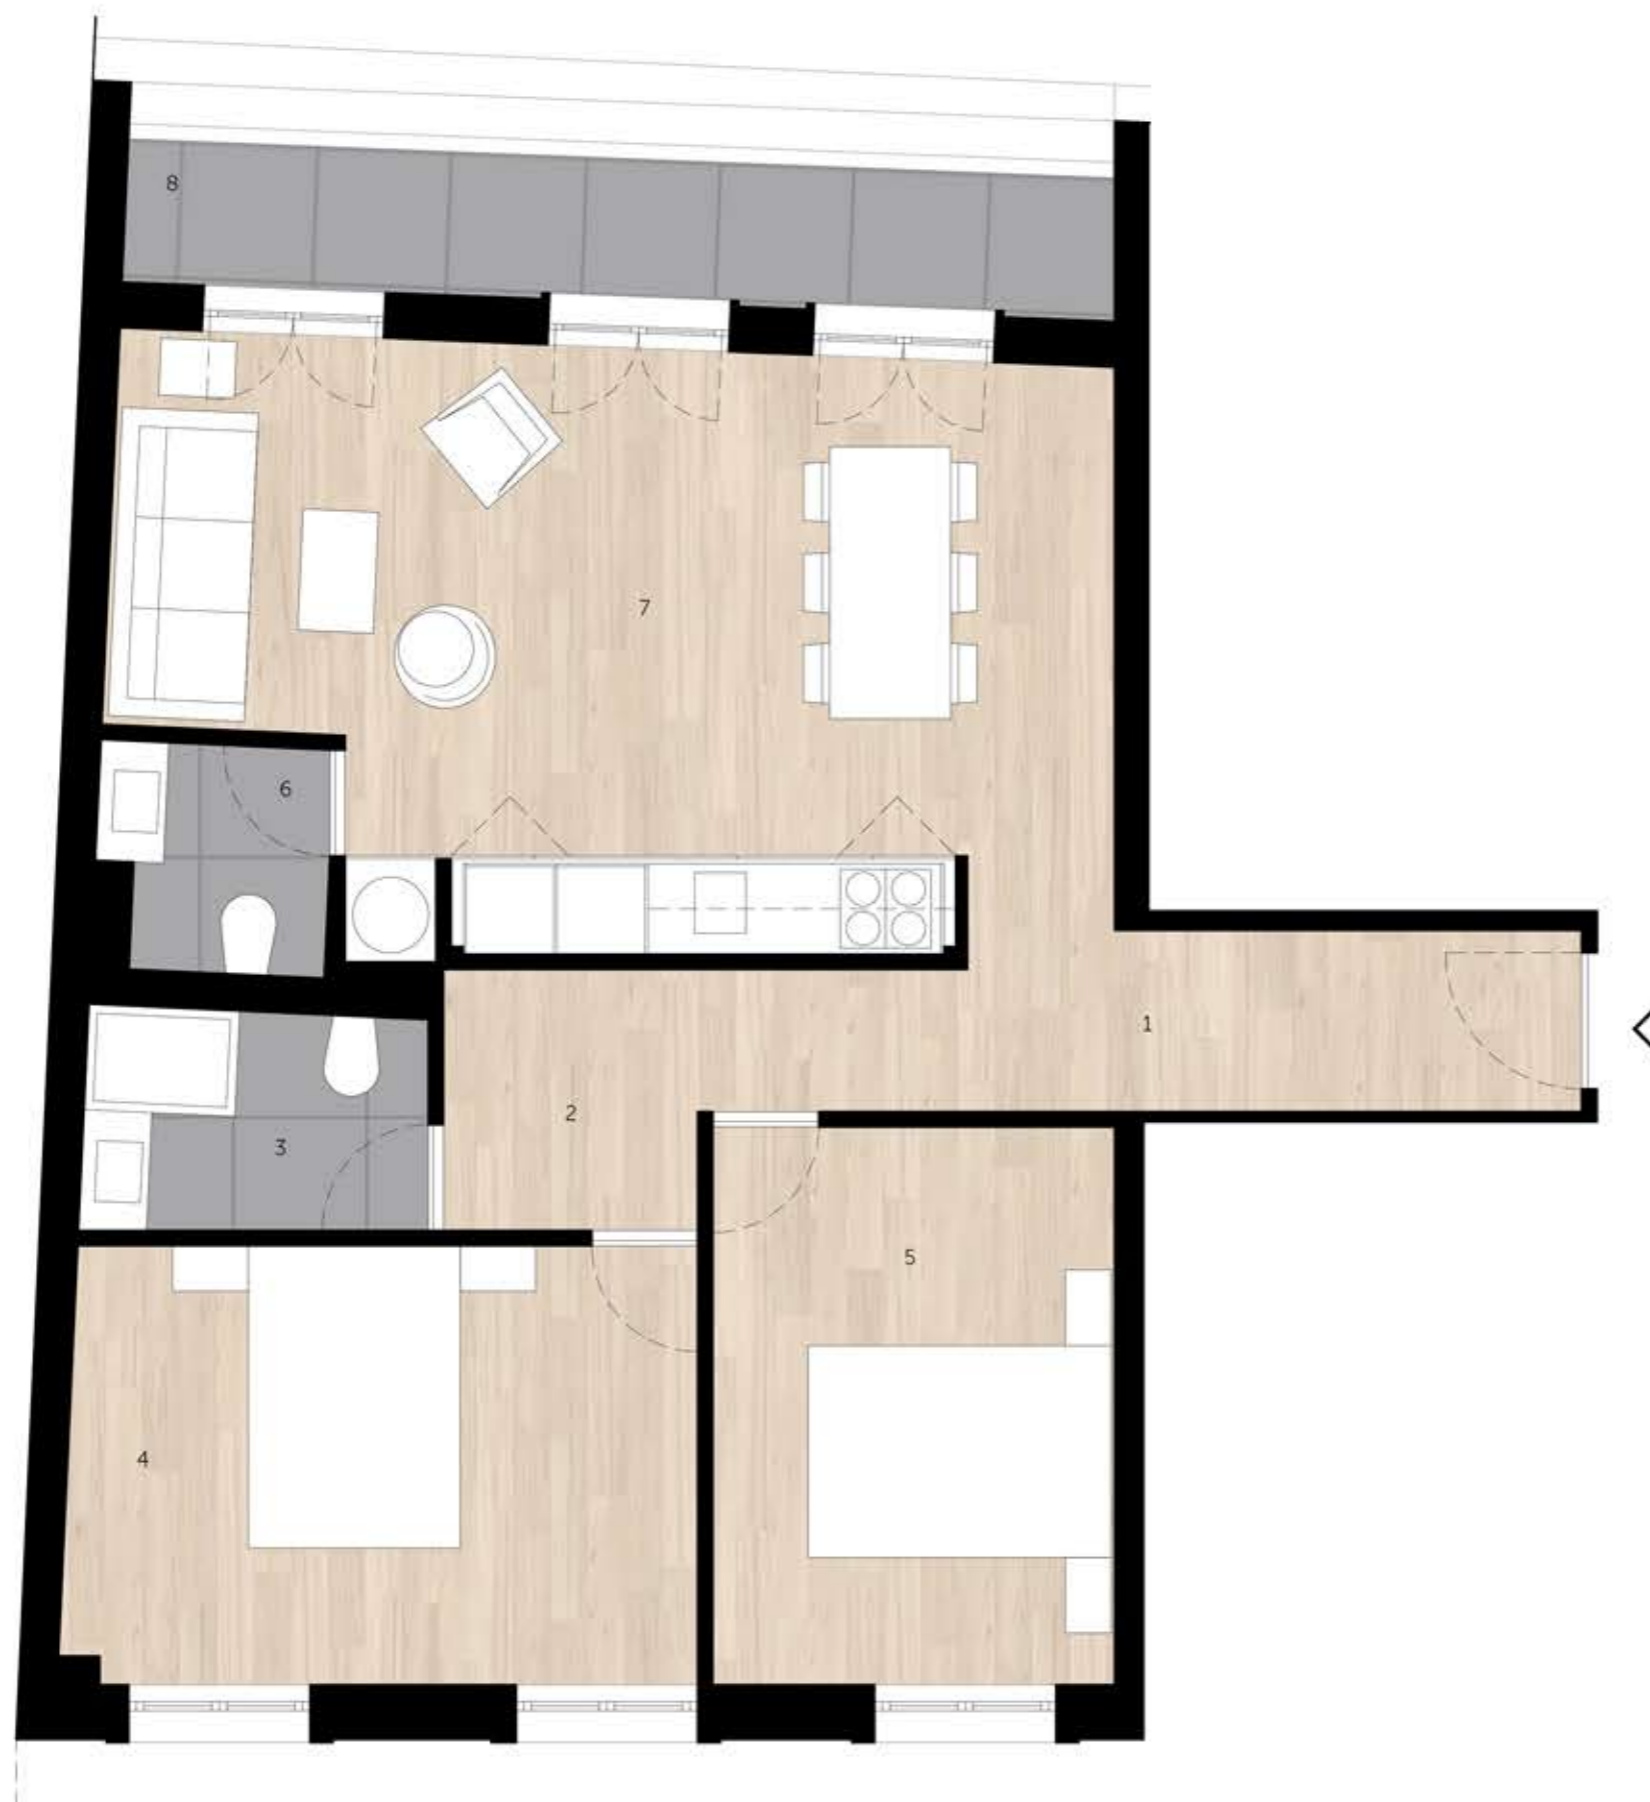

FRACÇÃO F - 2 QUARTOS

PISO 1
APT F

LEGENDA:

| | |
|-------------|---------------------|
| APT F | |
| ABP | 74.8M ² |
| 1 CORREDOR | 4.90M ² |
| 2 HALL | 4.60M ² |
| 3 I.S. | 3.30M ² |
| 4 QUARTO 01 | 12.0M ² |
| 5 QUARTO 02 | 9.75M ² |
| 6 I.S. | 2.15M ² |
| 7 SALA | 25.40M ² |
| 8 VARANDA | 6.35M ² |

PISO INFERIOR

PISO 0

PISO 1

PISO 2

ULTIMO PISO

ESC. 1:50

HILLVIEW

RUA DAS TAIPAS Nº 4 - 10