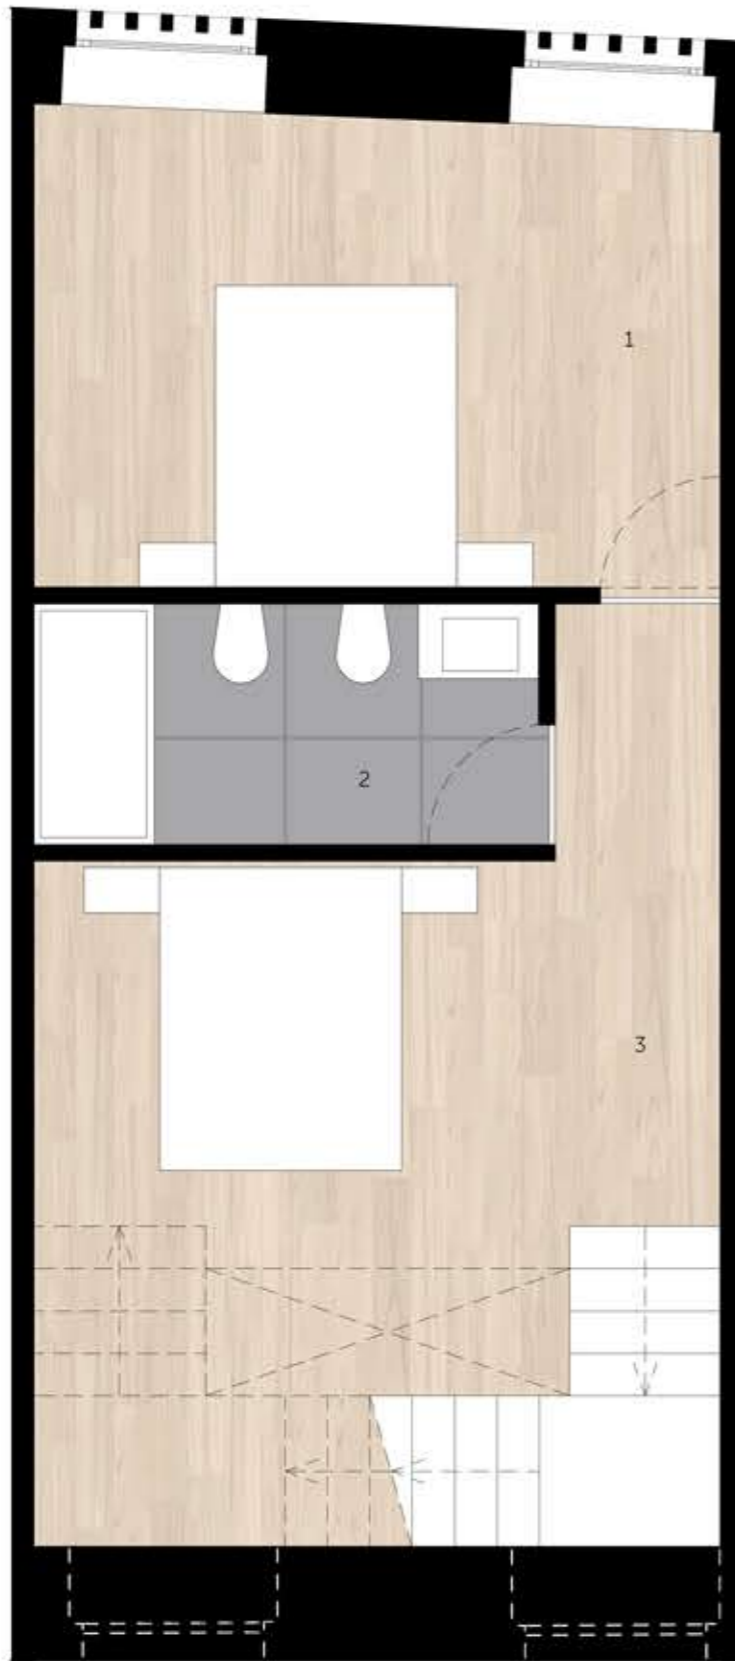

FRACÇÃO A - 2 QUARTOS

PISO INFERIOR
APT A DUPLEX

PISO 0
APT A DUPLEX

LEGENDA:

APT A DUPLEX	
ABP	104.1M ²
1 QUARTO	14.60M ²
2 I.S.	4.90M ²
3 QUARTO	18.20M ²
4 HALL	2.35M ²
5 LAVABO	1.80M ²
6 ANTECÂMARA	2.90M ²
7 SALA	19.20M ²
8 KITCHENETTE	5.30M ²
9 PÁTIO	3.75M ²

PISO INFERIOR

PISO 0

PISO 1

PISO 2

ULTIMO PISO

ESC. 1:50

HILLVIEW

RUA DAS TAIPAS Nº 4 - 10