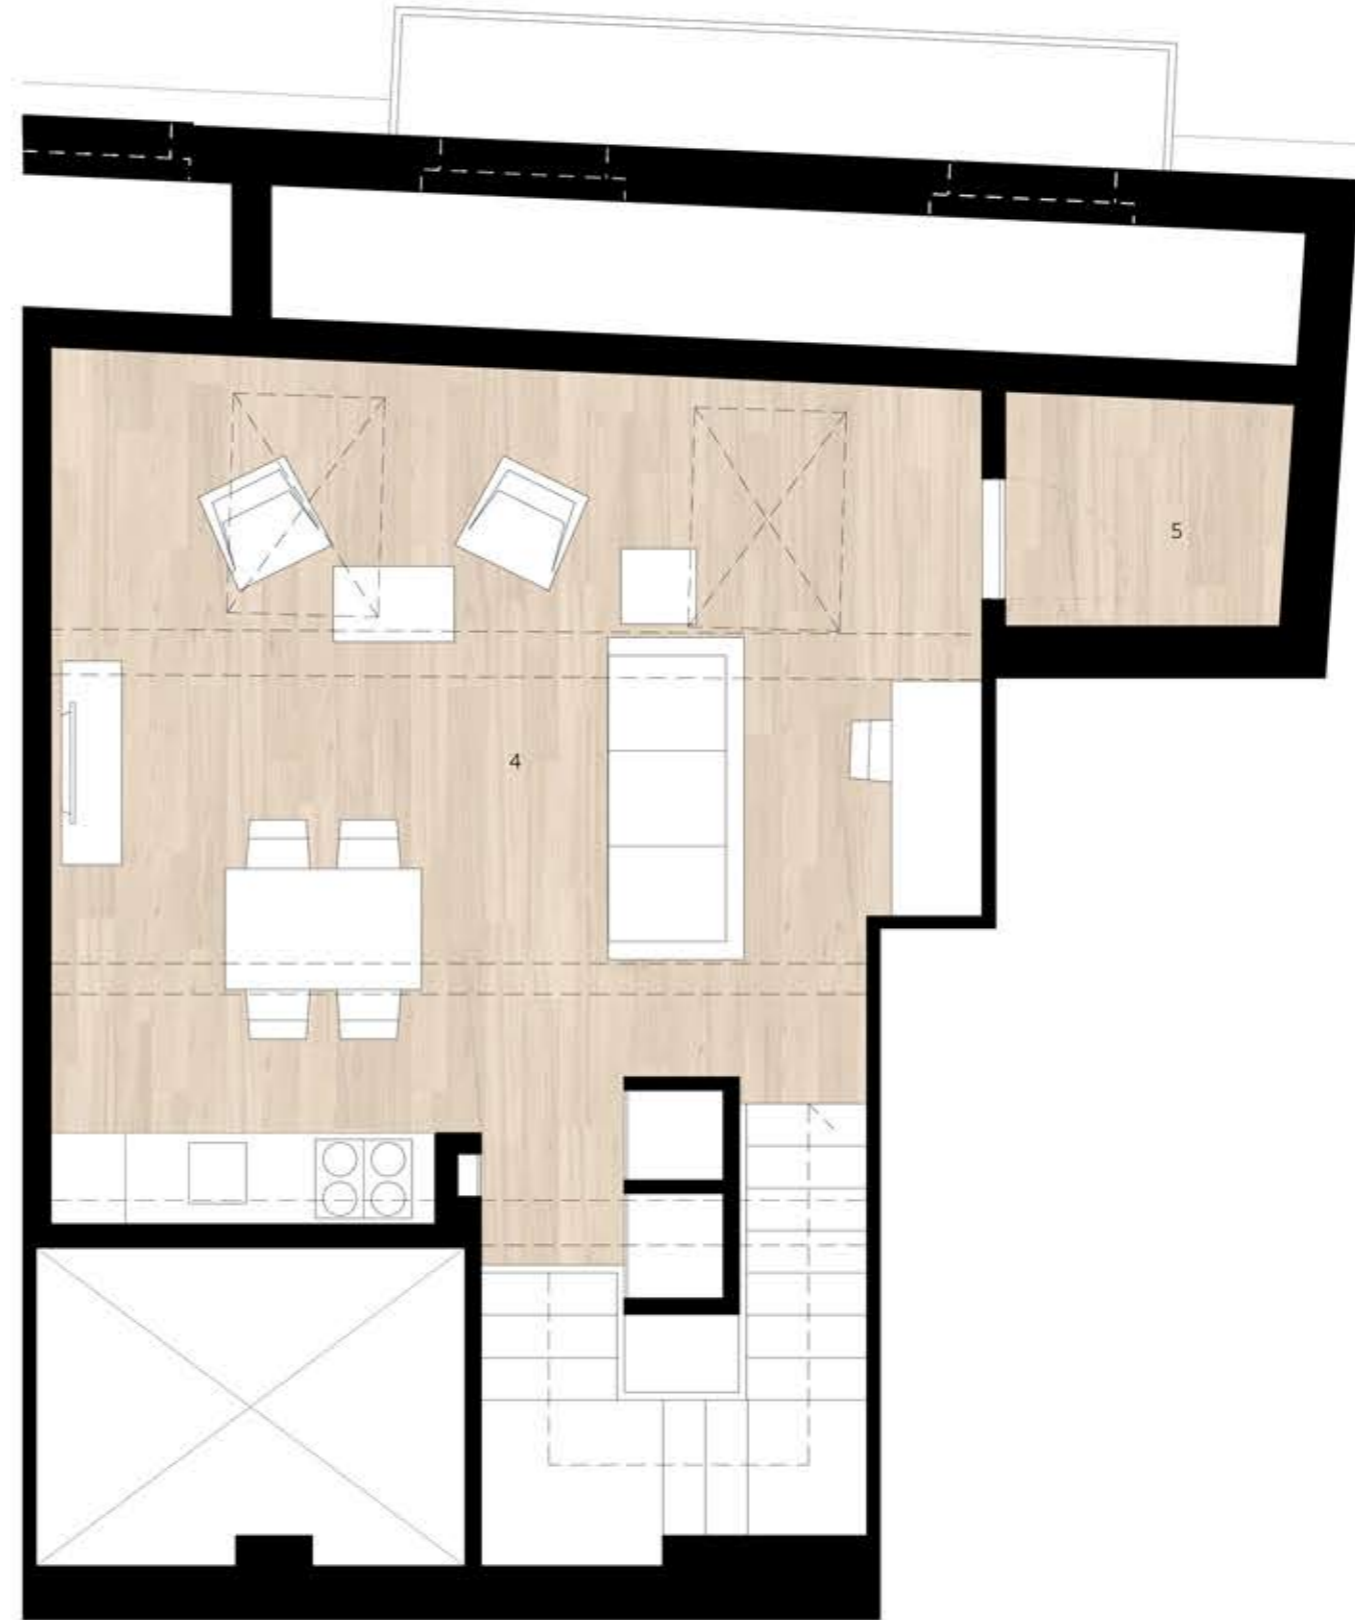

# FRACÇÃO I - 1 QUARTO

LEGENDA:

APT I DUPLEX	
ABP	52.75M <sup>2</sup>
1 HALL	1.30M <sup>2</sup>
2 I.S.	2.60M <sup>2</sup>
3 QUARTO	9.30M <sup>2</sup>
4 SALA	32.0M <sup>2</sup>
5 ARRUMOS	2.50M <sup>2</sup>

PISO 2  
APT I DUPLEX

ULTIMO PISO  
APT I DUPLEX

PISO INFERIOR

PISO 0

PISO 1

PISO 2

ULTIMO PISO

ESC. 1:50