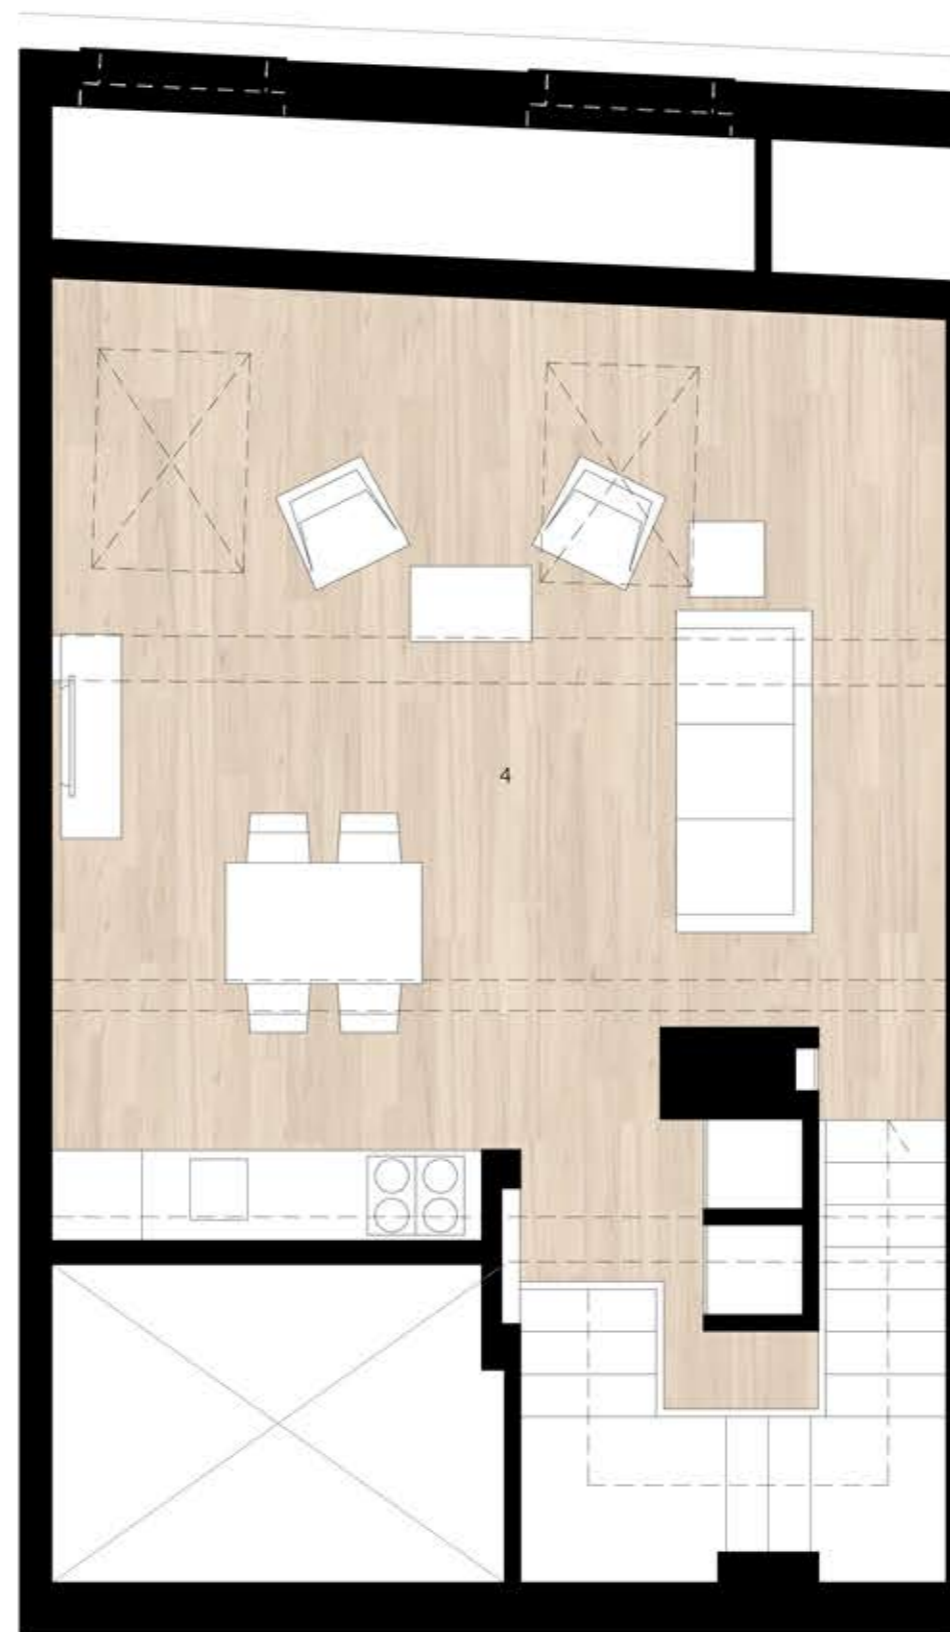

FRACÇÃO K - 1 QUARTO

LEGENDA:

APT K DUPLEX	58.35M ²
ABP	
1 HALL	1.35M ²
2 I.S.	3.55M ²
3 QUARTO	10.20M ²
4 SALA	36.30M ²

PISO 2
APT K DUPLEX

ULTIMO PISO
APT K DUPLEX

PISO INFERIOR

PISO 0

PISO 1

PISO 2

ULTIMO PISO

ESC. 1:50

HILLVIEW

RUA DAS TAIPAS Nº 4 - 10